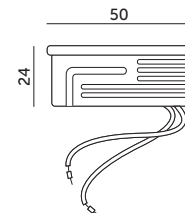

LED INSERT 6,5W MILKY

- ceramiczny korpus gwarantujący właściwe odprowadzenie ciepła,
- kąt rozsytu światła: 120 stopni,
- jednolitość barwy: 6 stopni.

- ceramic body that ensures proper heat dissipation,
- beam angle: 120 degrees,
- color uniformity: 6 degrees.

MODEL	INDEKS	POBÓR MOCY [W]	BARWA ŚWIATŁA	STRUMIEŃ ŚWIETLNY [lm]	WAGA NETTO [kg]	PAKOWANIE [szt.]	KOD EAN
MODEL	INDEX	POWER [W]	LIGHT COLOR	LUMINOUS FLUX [lm]	NET WEIGHT [kg]	PACKING [pcs]	BARCODE
LED INSERT 6,5W MILKY CB	KAIS7WCBML	6,5	CIEPŁOBIJAŁA WARM WHITE	600	0,05	100	5902846016724
LED INSERT 6,5W MILKY NB	KAIS7WNBML	6,5	NEUTRALNA BIAŁA NEUTRAL WHITE	600	0,05	100	5902846016731
LED INSERT 6,5W MILKY ZB	KAIS7WZBML	6,5	ZIMNOBIAŁA COOL WHITE	600	0,05	100	5902846016748