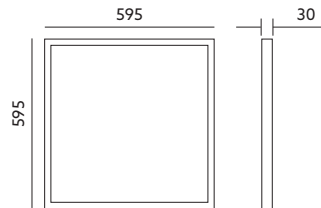

# LED ARIEL 60x60 | nexus

PRO LIGHT

- ledowy zamiennik oprawy rastrowej,
- kąt rozsyłu światła: 120 stopni,
- oprawa zachowuje stopień ochrony IP44 w przypadku montażu podtynkowego,
- nie można wymieniać lamp w oprawie.

- led substitute of louver fitting,
- beam angle: 120 degrees,
- in case of recessed installation, fixture retains IP44 protection degree,
- lamps are unchangeable.

MODEL	INDEKS	POBÓR MOCY [W]	BARWA ŚWIATŁA	STRUMIEŃ ŚWIETLNY [lm]	WAGA NETTO [kg]	PAKOWANIE [szt.]	KOD EAN
MODEL	INDEX	POWER [W]	LIGHT COLOR	LUMINOUS FLUX [lm]	NET WEIGHT [kg]	PACKING [pcs.]	BARCODE
LED ARIEL 60X60 NB	02NSAL40NB	40	NEUTRALNA BIAŁA NEUTRAL WHITE	4400	2,10	5	5902201300789