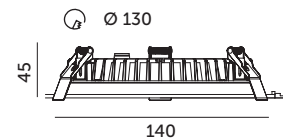

PROFESSIONAL LINE

OPRAWY LED / LED FIXTURES

LED NEXEYE NE1 15W

- oprawa ledowa do wbudowania w sufit,
- obudowa wykonana z aluminium, klosz mleczny z PMMA,
- kąt rozsytu światła: 110 stopni,
- oprawa zachowuje stopień ochrony IP44 w przypadku montażu podtynkowego,
- nie można wymieniać lamp w oprawie.

- recessed LED fixture,
- base made of aluminium, milky cover made of PMMA,
- beam angle: 110 degrees,
- in case of recessed installation, fixture retains IP44 protection degree,
- lamps in the fixture cannot be replaced.

MODEL	INDEKS	KOLOR	POBÓR MOCY [W]	BARWA ŚWIATŁA	STRUMIEŃ ŚWIETLNY [lm]	WAGA NETTO [kg]	PAKOWANIE [szt.]	KOD EAN
MODEL	INDEX	COLOR	POWER [W]	LIGHT COLOR	LUMINOUS FLUX [lm]	NET WEIGHT [kg]	PACKING [pcs]	BARCODE
LED NEXEYE NE1 15W NB	02NSNNP15NBT	BIAŁY WHITE	15	NEUTRALNA BIAŁA NEUTRAL WHITE	1600	0,34	24	5902201300796