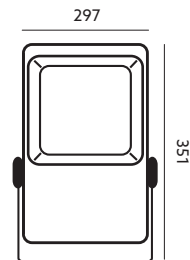

NAŚWIETLACZE LED / LED FLOODLIGHTS

LED NEXPRO FL 150W

nexus
PRO LIGHT

ASYMETRYCZNY / ASYMMETRIC

- profesjonalny naświetlacz ledowy,
- obudowa wykonana z aluminium, przesłona z hartowanego szkła,
- kąt rozsyłu światła: 80 x 45 stopni,
- nie można wymieniać lamp w oprawie.

- professional led floodlight,
- cover made of aluminum, cover made of tempered glass,
- beam angle: 80 x 45 degrees,
- lamps are unchangeable.

MODEL	INDEKS	POBÓR MOCY [W]	BARWA ŚWIATŁA	STRUMIEŃ ŚWIETLNY [lm]	WAGA NETTO [kg]	PAKOWANIE [szt.]	KOD EAN
MODEL	INDEX	POWER [W]	LIGHT COLOR	LUMINOUS FLUX [lm]	NET WEIGHT [kg]	PACKING [pcs.]	BARCODE
LED NEXPRO FL 150W 80°X45° NB	02NSNX15484	150	4000	16500	3,75	2	5902201300642