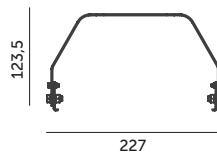

AKCESORIA DO LED RIO / ACCESSORIES FOR LED RIO HIGH BAY

UCHWYT DO LED RIO

/ HANDLE FOR A LED RIO

- przeznaczone do montażu sufitowego opraw LED RIO.

- intended for ceiling installation of LED RIO fixtures.

MODEL	INDEKS	KOLOR	WAGA NETTO [kg]	PAKOWANIE [szt.]	KOD EAN
MODEL	INDEX	COLOR	NET WEIGHT [kg]	PACKING [pcs.]	BARCODE
UCHWYT DO LED RIO	KFROU	CZARNY BLACK	0,75	20	5902201302103