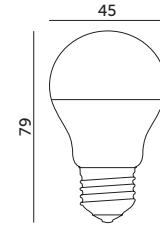

**ECONOMIC BRAND**

LAMPY LED / LED LAMPS

LED MB 7W E27

LED2B

- ledowy zamiennik tradycyjnej żarówki kulistej,
- kąt rozsytu światła: 180 stopni.

- led substitute of traditional ball lamp,
- beam angle: 180 degrees.

MODEL	INDEKS	POBÓR MOCY [W]	BARWA ŚWIATŁA	STRUMIEŃ ŚWIETLNY [lm]	WAGA NETTO [kg]	PAKOWANIE [szt.]	KOD EAN
MODEL	INDEX	POWER [W]	LIGHT COLOR	LUMINOUS FLUX [lm]	NET WEIGHT [kg]	PACKING [pcs.]	BARCODE
LED MB 7W E27 CB	KALMBE277CB	7	CIEPŁOBIĄŁA WARM WHITE	600	0,02	100	5902846017547
LED MB 7W E27 NB	KALMBE277NB	7	NEUTRALNA BIAŁA NEUTRAL WHITE	600	0,02	100	5902846017493
LED MB 7W E27 ZB	KALMBE277ZB	7	ZIMNOBIAŁA COOL WHITE	600	0,02	100	5902201300956