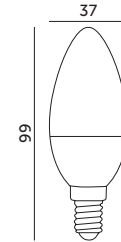

**ECONOMIC BRAND**

LAMPY LED / LED LAMPS

LED2B

LED SW 7W E14

- ledowy zamiennik tradycyjnej żarówki świecowej, - led substitute of traditional candle lamp,
- kąt rozsytu światła: 180 stopni. - beam angle: 180 degrees.

MODEL	INDEKS	POBÓR MOCY [W]	BARWA ŚWIATŁA	STRUMIEŃ ŚWIETLNY [lm]	WAGA NETTO [kg]	PAKOWANIE [szt.]	KOD EAN
MODEL	INDEX	POWER [W]	LIGHT COLOR	LUMINOUS FLUX [lm]	NET WEIGHT [kg]	PACKING [pcs.]	BARCODE
LED SW 7W E14 CB	KALSWE147CB	7	CIEPŁOBIAŁA WARM WHITE	600	0,02	100	5902846017530
LED SW 7W E14 NB	KALSWE147NB	7	NEUTRALNA BIAŁA NEUTRAL WHITE	600	0,02	100	5902846017509
LED SW 7W E14 ZB	KALSWE147ZB	7	ZIMNOBIAŁA COOL WHITE	600	0,02	100	5902201300963