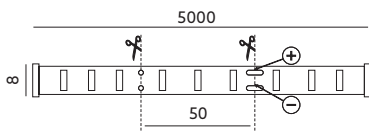

LINIOWE MODUŁY LED / LINEAR LED MODULES

LED TRAMO 300 [2835] IP20

ŻÓŁTA / YELLOW

- dekoracyjna taśma LED
- kąt rozsyłu światła: 120 stopni,
- produkt zasilany bezpiecznym napięciem 12V,
- wymaga zastosowania zasilacza 12V,
- łączenie pasków możliwe poprzez lutowanie,
- możliwość cięcia taśmy na mniejsze odcinki.

- decorative LED strip,
- beam angle: 120 degrees,
- product powered with safe voltage 12V,
- requires a power supply 12V,
- connection of stripes possible through solder,
- a possibility of cutting a stripe to smaller sections.

| MODEL | INDEKS | POBÓR MOCY [W] | BARWA ŚWIATŁA | WAGA NETTO [kg] | PAKOWANIE [szt.] | KOD EAN |
|---------------------------|----------|----------------|-----------------|-----------------|------------------|---------------|
| MODEL | INDEX | POWER [W] | LIGHT COLOR | NET WEIGHT [kg] | PACKING [pcs.] | BARCODE |
| LED TRAMO 300 IP20 YELLOW | KB2835NY | 4,8 W/m | ŻÓŁTA YELLOW | 0,06 | 50 | 5902201301168 |