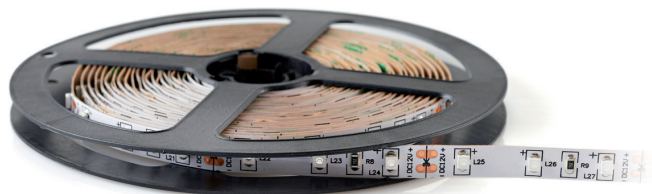

LINIOWE MODUŁY LED / LINEAR LED MODULES

LED TRAMO 300 [2835] IP20

ŻÓŁTA / YELLOW

- dekoracyjna taśma LED
- kąt rozsyłu światła: 120 stopni,
- produkt zasilany bezpiecznym napięciem 12V,
- wymaga zastosowania zasilacza 12V,
- łączenie pasków możliwe poprzez lutowanie,
- możliwość cięcia taśmy na mniejsze odcinki.

- decorative LED strip,
- beam angle: 120 degrees,
- product powered with safe voltage 12V,
- requires a power supply 12V,
- connection of stripes possible through solder,
- a possibility of cutting a stripe to smaller sections.

| MODEL | INDEKS | POBÓR MOCY [W] | BARWA ŚWIATŁA | WAGA NETTO [kg] | PAKOWANIE [szt.] | KOD EAN |
|---------------------------|----------|----------------|-----------------|-----------------|------------------|---------------|
| MODEL | INDEX | POWER [W] | LIGHT COLOR | NET WEIGHT [kg] | PACKING [pcs.] | BARCODE |
| LED TRAMO 300 IP20 YELLOW | KB2835NY | 4,8 W/m | ŻÓŁTA YELLOW | 0,06 | 50 | 5902201301168 |