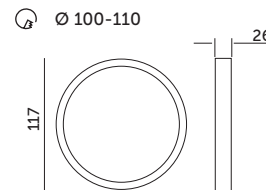

PREMIUM

OPRAWY LED / LED FIXTURES

LED SIGARO CIRCLE PT 6W PREMIUM

PRODUKT Z ATESTEM

- oprawa ledowa do wbudowania w sufit,
- obudowa wykonana z ABS, klosz matowy z poliwęglanu PC,
- kąt rozsyłu światła: 120 stopni,
- nie można wymieniać lamp w oprawie.

- recessed LED fixture,
- housing made of ABS, matt cover made of PC,
- beam angle: 120 degrees,
- lamps in the fixture cannot be replaced.

| MODEL | INDEKS | POBÓR MOCY [W] | BARWA ŚWIATŁA | STRUMIEŃ ŚWIETLNY [lm] | WAGA NETTO [kg] | PAKOWANIE [szt.] | KOD EAN |
|----------------------------|-----------|----------------|----------------------------------|------------------------|-----------------|------------------|---------------|
| MODEL | INDEX | POWER [W] | LIGHT COLOR | LUMINOUS FLUX [lm] | NET WEIGHT [kg] | PACKING [pcs] | BARCODE |
| LED SIGARO CIRCLE PT 6W NB | KFSCPP6NB | 6 | NEUTRALNA BIAŁA NEUTRAL WHITE | 600 | 0,05 | 40 | 5902201301212 |