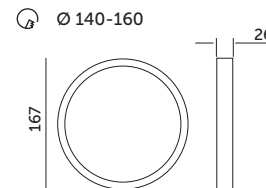

# LED SIGARO CIRCLE PT 12W PREMIUM

PRODUKT Z ATESTEM

- oprawa ledowa do wbudowania w sufit,
- obudowa wykonana z ABS, klosz matowy z poliwęglanu PC,
- kąt rozsytu światła: 120 stopni,
- nie można wymieniać lamp w oprawie.

- recessed LED fixture,
- housing made of ABS, matt cover made of PC,
- beam angle: 120 degrees,
- lamps in the fixture cannot be replaced.

MODEL	INDEKS	POBÓR MOCY [W]	BARWA ŚWIATŁA	STRUMIEŃ ŚWIETLNY [lm]	WAGA NETTO [kg]	PAKOWANIE [szt.]	KOD EAN
MODEL	INDEX	POWER [W]	LIGHT COLOR	LUMINOUS FLUX [lm]	NET WEIGHT [kg]	PACKING [pcs]	BARCODE
LED SIGARO CIRCLE PT 12W NB	KFSCPP12NB	12	NEUTRALNA BIAŁA NEUTRAL WHITE	1200	0,10	20	5902201301229