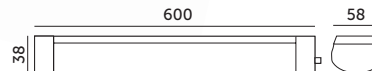

OPRAWY LED / LED FIXTURES

LED CORTEZ 3 18W

PRODUKT Z ATESTEM

- oprawa nasufitowa z wbudowanymi diodami LED – hermetyczna,
- obudowa i klosz mleczny wykonane z poliwęglanu,
- kąt rozsytu światła: 120 stopni
- nie można wymieniać lamp w oprawie.

- ceiling fixture with LED diodes inside – hermetic,
- base and milky cover made of PC,
- beam angle: 120 degrees,
- lamps are unchangeable.

MODEL	INDEX	POBÓR MOCY [W]	BARWA ŚWIATŁA	STRUMIEŃ ŚWIETLNY [lm]	WAGA NETTO [kg]	PAKOWANIE [szt.]	KOD EAN
MODEL	INDEX	POWER [W]	LIGHT COLOR	LUMINOUS FLUX [lm]	NET WEIGHT [kg]	PACKING [pcs.]	BARCODE
LED CORTEZ 3 18W NB	KFCZ318WNB	18	NEUTRALNA BIAŁA NEUTRAL WHITE	1800	0,17	20	5902201303360