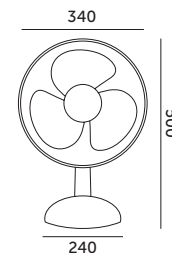

# VIENTO 40W

- 3-stopniowa regulacja mocy,
- zakres obrotu czaszy: 90 stopni,
- blokada nawiewu w jednym kierunku,
- cicha praca: 65 dB,
- przepływ powietrza: 35 m<sup>3</sup>/min.

- 3-way power control,
- bowl's rotation range: 90 degrees,
- one direction vent lock,
- silent operation: 65 dB,
- airflow: 35 m<sup>3</sup>/min.

MODEL	INDEKS	POBÓR MOCY [W]	KOLOR	WAGA NETTO [kg]	PAKOWANIE [szt.]	KOD EAN
MODEL	INDEX	POWER [W]	COLOR	NET WEIGHT [kg]	PACKING [pcs.]	BARCODE
VIENTO 40W	KZVVOS40WB	40W	BIAŁY WHITE	1,70	1	5902201301762