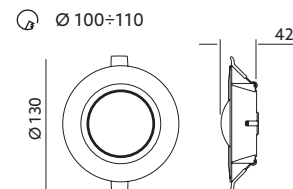

OPRAWY LED / LED FIXTURES

LED SATURN 6W PT PREMIUM

- oprawa ledowa do wbudowania w sufit,
- obudowa wykonana z tworzywa sztucznego, klosz matowy z poliwęglanu,
- kąt rozsyłu światła: 110 stopni,
- nie można wymieniać lamp w oprawie.

- recessed led fixture,
- base made of plastic , matt cover made of PC,
- beam angle: 110 degrees,
- lamps are unchangeable.

MODEL	INDEKS	POBÓR MOCY [W]	BARWA ŚWIATŁA	STRUMIEŃ ŚWIETLNY [lm]	WAGA NETTO [kg]	PAKOWANIE [szt.]	KOD EAN
MODEL	INDEX	POWER [W]	LIGHT COLOR	LUMINOUS FLUX [lm]	NET WEIGHT [kg]	PACKING [pcs.]	BARCODE
LED SATURN 6W PT NB	KFSNP6NB	6	NEUTRALNA BIAŁA NEUTRAL WHITE	440	0,09	40	5902201304657