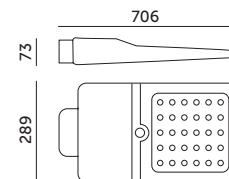

# SOLAR LED STREET 40W PREMIUM

- ledowa oprawa solarna z czujnikiem ruchu i natężenia światła – na pilota,
- zasilana energią słoneczną,
- kąt / zasięg detekcji: 120 stopni / 8-12 m,
- kąt rozsytu światła oprawy: X-140 stopni ; Y-70 stopni,
- zawiera wymienny akumulator LiFe P04 9,6V / 12000 mAh,
- nie można wymienić lamp w oprawie.

- solar LED fixture with motion and light intensity sensors, controlled by remote,
- powered by solar energy,
- detection angle/range: 120 degrees / 8-12 m,
- beam angle: X-140 degrees; Y-70 degrees,
- includes a replaceable LiFePO4 9,6V / 12000 mAh battery,
- lamps in the fixture cannot be replaced.

MODEL	INDEKS	POBÓR MOCY [W]	BARWA ŚWIATŁA	STRUMIEŃ ŚWIETLNY [lm]	WAGA NETTO [kg]	PAKOWANIE [szt.]	KOD EAN
MODEL	INDEX	POWER [W]	LIGHT COLOR	LUMINOUS FLUX [lm]	NET WEIGHT [kg]	PACKING [pcs]	BARCODE
SOLAR LED STREET 40W	KFNSU40NB	40	NEUTRALNA BIAŁA NEUTRAL WHITE	4800	5,24	4	5902201304541