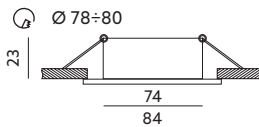

# OH24

**MAT CZARNY / MATT BLACK**

- pierścień ozdobny do opraw - ruchomy,
- wykonany ze stopu aluminium,
- nie zawiera źródła światła,
- nie zawiera oprawki ceramicznej.

- decorative ring for fittings - movable,
- made of aluminium alloy,
- light source excluded,
- holder excluded.