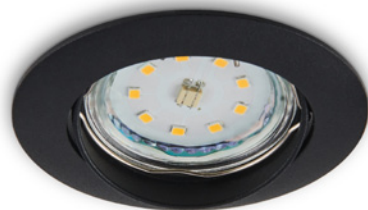

PIERŚCIEŃ OZDOBNY DO OPRAW / DECORATIVE RING FOR FITTINGS

# OH24

**MAT CZARNY / MATT BLACK**

- pierścień ozdobny do opraw - ruchomy,
- wykonany ze stopu aluminium,
- nie zawiera źródła światła,
- nie zawiera oprawki ceramicznej.

- decorative ring for fittings - movable,
- made of aluminium alloy,
- light source excluded,
- holder excluded.