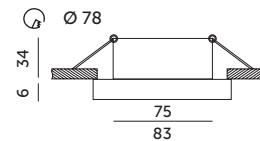

STANDARD LINE

PIERŚCIEŃ OZDOBNY DO OPRAW / DECORATIVE RING FOR FITTINGS

OH34

MAT CZARNY
MATT BLACK

MAT CHROM
MATT CHROME

- pierścień ozdobny do opraw o podwyższonej hermetyczności – nieruchomy,
- wykonany ze stopu aluminium,
- nie zawiera źródła światła,
- nie zawiera oprawki ceramicznej.

- hermetic decorative ring for recessed fittings – fixed,
- made of aluminum alloy,
- light source not included,
- ceramic socket not included.

MODEL	INDEKS	KOLOR	WAGA NETTO [kg]	PAKOWANIE [szt.]	KOD EAN
MODEL	INDEX	COLOR	NET WEIGHT [kg]	PACKING [pcs]	BARCODE
OH34	KPOH34MCZ	MAT CZARNY MATT BLACK	0,12	50	5902201305470
OH34	KPOH34MC	MAT CHROM MATT CHROME	0,12	50	5900605096734