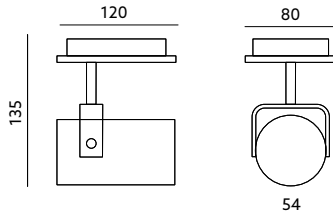

OPRAWY DO NABUDOWANIA / BUILD-ON FIXTURES

ARLES 1

CZARNY / BLACK

- sufitowa oprawa punktowa - ruchoma,
- wykonana ze stali,
- oprawa nie zawiera źródła światła,
- oprawa jest przystosowana do żarówek w klasach energetycznych A++ - E.

- ceiling point fixture - movable,
- made of steel,
- light source excluded,
- fixture is adjusted to A++ - E energy class lamps.

MODEL	INDEKS	KOLOR	WAGA NETTO [kg]	PAKOWANIE [szt.]	KOD EAN
MODEL	INDEX	COLOR	NET WEIGHT [kg]	PACKING [pcs.]	BARCODE
ARLES 1	KRAS1C	CZARNY BLACK	0,33	12	5902846013488