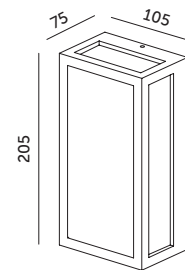

LED ENTERA 10W

- ledowy kinkiet ścienny,
- wykonany z aluminium i poliwęglanu,
- kąt rozsyłu światła: 125 stopni,
- oprawa zawiera źródła światła o klasie energetycznej D,
- możliwość wymiany źródła światła LED jedynie przez wykwalifikowany personel.

- LED wall lamp,
- made of aluminium and PC,
- beam angle: 125 degrees,
- includes light sources with energy efficiency class D,
- LED light source can only be replaced by qualified personnel.

MODEL	INDEKS	POBÓR MOCY [W]	BARWA ŚWIATEŁA	STRUMIEŃ ŚWIETLNY [lm]	WAGA NETTO [kg]	PAKOWANIE [szt.]	KOD EAN
MODEL	INDEX	POWER [W]	LIGHT COLOR	LUMINOUS FLUX [lm]	NET WEIGHT [kg]	PACKING [pcs]	BARCODE
LED ENTERA 10W NB	KTEACZ	10	NEUTRALNA BIAŁA NEUTRAL WHITE	460	0,76	10	5902201359220