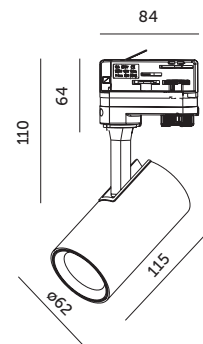

STANDARD LINE

OPRAWY DO NABUDOWANIA / BUILD-ON FIXTURES

NEXTRACK S-LINE

BIAŁY
WHITE

CZARNY
BLACK

- zasilanie: 230V AC (poprzez adapter na szynę 3-fazową),
- kompatybilność z szynoprzewodami Global Trac, Unipro, itp.
- oprawa nie zawiera źródła światła.

- power: 230V AC (via adaptor for 3-phase track),
- compatible with various track systems such as Global Trac, Unipro, etc.
- light source not included.

MODEL	INDEKS	KOLOR	WAGA NETTO [kg]	PAKOWANIE [szt.]	KOD EAN
MODEL	INDEX	COLOR	NET WEIGHT [kg]	PACKING [pcs]	BARCODE
NEXTRACK S-LINE	KFNKSBI	BIAŁY WHITE	0,25	50	5902201359251
NEXTRACK S-LINE	KFNKSCZ	CZARNY BLACK	0,25	50	5902201359244