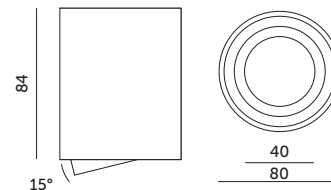

OH36

CZARNY
BLACKBIAŁY
WHITE

- sufitowa oprawa punktowa – ruchoma,
- wykonana z aluminium,
- jako źródło światła stosuje się żarówki GU10,
- oprawa do źródła światła w zestawie,
- oprawa nie zawiera źródła światła.

- ceiling spotlight – adjustable,
- made of aluminium,
- uses GU10 bulb as the light source,
- ceramic socket included,
- light source not included.

MODEL	INDEKS	KOLOR	WAGA NETTO [kg]	PAKOWANIE [szt.]	KOD EAN
MODEL	INDEX	COLOR	NET WEIGHT [kg]	PACKING [pcs]	BARCODE
OH36	KPOH36CZ	CZARNY BLACK	0,20	20	5900605097670
OH36	KPOH36BI	BIAŁY WHITE	0,20	20	5900605096758