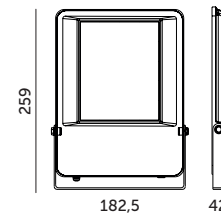

PROFESSIONAL LINE

NAŚWIETLACZE LED / LED FLOODLIGHTS

LED KOBİ SEUL 50W

- profesjonalny naświetlacz ledowy,
- obudowa wykonana z aluminium, przestona z hartowanego szkła,
- kąt rozsytu światła: 120 stopni,
- oprawa zawiera źródła światła o klasie energetycznej E,
- możliwość wymiany źródła światła LED jedynie przez wykwalifikowany personel.

- professional LED floodlight,
- housing made of aluminum, cover made of tempered glass,
- beam angle: 120 degrees,
- fixture includes light sources with energy efficiency class E,
- LED light source can only be replaced by qualified personnel.

MODEL	INDEKS	POBÓR MOCY [W]	BARWA ŚWIATŁA	STRUMIEN ŚWIETLNY [lm]	WAGA NETTO [kg]	PAKOWANIE [szt.]	KOD EAN
MODEL	INDEX	POWER [W]	LIGHT COLOR	LUMINOUS FLUX [lm]	NET WEIGHT [kg]	PACKING [pcs]	BARCODE
LED KOBİ SEUL 50W NB	KFSL50NB	50	NEUTRALNA BIAŁA NEUTRAL WHITE	6500	1,20	10	5902201365009