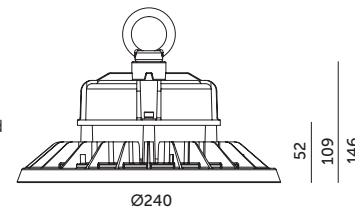

PROFESSIONAL LINE

OPRAWY LED / LED FIXTURES

LED RIO PRO 100W / 120°

- ledowa oprawa przemysłowa o wydajności 140 lm/W,
- obudowa wykonana z aluminium, przestona ze wzmocnionego poliwęglanu PC,
- możliwość montażu ściennego za pomocą uchwyty (nieołączony do zestawu),
- kąt rozsytu światła: 120 stopni,
- nie można wymieniać lamp w oprawie.

- LED industrial fixture with an efficacy of 140 lm/W,
- housing made of aluminum, cover made of reinforced polycarbonate (PC),
- wall mounting possible using a bracket (not included),
- beam angle: 120 degrees,
- lamps in the fixture cannot be replaced.

MODEL	INDEKS	POBÓR MOCY [W]	BARWA ŚWIATŁA	CAŁKOWITY STRUMIEŃ ŚWIETLNY [lm]	UŻYTKOWY STRUMIEŃ ŚWIETLNY (120°) [lm]	WAGA NETTO [kg]	PAKOWANIE [szt.]	KOD EAN
MODEL	INDEX	POWER [W]	LIGHT COLOR	TOTAL LUMINOUS FLUX [lm]	USEFUL LUMINOUS FLUX (120°) [lm]	NET WEIGHT [kg]	PACKING [pcs]	BARCODE
LED RIO PRO 100W	KFRP100NB	100	NEUTRALNA BIAŁA NEUTRAL WHITE	14000	11500	1,40	1	5902201369700