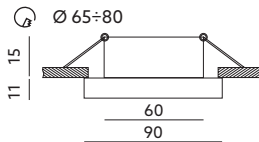

PIERŚCIEŃ OZDOBNY DO OPRAW / DECORATIVE RING FOR FITTINGS

OH26

CZARNY / BLACK

- pierścień ozdobny do opraw – nieruchomy,
- wykonany ze stopu aluminium i szkła,
- nie zawiera źródła światła,
- nie zawiera oprawki ceramicznej.

- decorative ring for fittings – fixed,
- made of aluminum alloy and glass,
- light source excluded,
- holder excluded.

MODEL	INDEKS	KOLOR	WAGA NETTO [kg]	PAKOWANIE [szt.]	KOD EAN
MODEL	INDEX	COLOR	NET WEIGHT [kg]	PACKING [pcs.]	BARCODE
OH26	KPOH26CZ	CZARNY BLACK	0,13	50	5900605093443