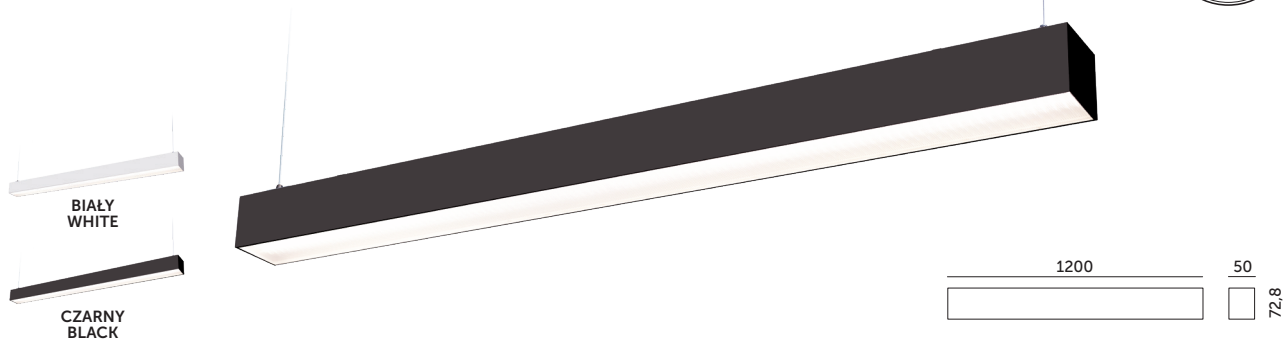

PROFESSIONAL LINE

OPRAWY LED / LED FIXTURES

# LED KOLINE K1 40W

BIAŁY  
WHITE

CZARNY  
BLACK

1200

50

72.8

- oprawa nasufitowa z wbudowanymi diodami LED, z przestoną mleczną,
- obudowa wykonana z aluminium, przestona z poliwęglanu PC,
- możliwość łączenia opraw (maksymalnie do 20 szt.) – wariant dostępny na zamówienie,
- w komplecie zestaw do montażu zwieszanego na linkach (długość 1 m) i uchwyty do montażu natynkowego,
- kąat rozsyłu światła: 105 stopni,
- opcjonalnie: przestona pryzmatyczna ograniczająca efekt oślnienia,
- oprawa zawiera źródła światła w klasie energetycznej D,
- możliwość wymiany źródła światła LED jedynie przez wykwalifikowany personel.

- ceiling fixture with built-in LEDs and a milk-white cover,
- housing made of aluminum, lens made of polycarbonate (PC),
- can connect fixtures (up to 20 pcs) – variant available on request,
- includes a suspension kit with cables (1 m) and mounting brackets for surface mounting,
- beam angle: 105 degrees,
- optional: prismatic cover to reduce glare,
- fixture contains light sources with energy efficiency class D,
- LED light source can be replaced only by qualified personnel.