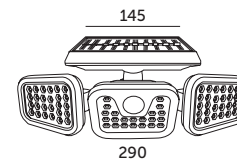

ECONOMIC BRAND

LAMPY OGRODOWE / GARDEN LIGHTS

SOLAR LED GLOW 1,5W

LED2B

- ledowa lampa solarna z czujnikiem ruchu, zasilana energią słoneczną,
- lampa automatycznie włącza się o zmroku i tąduje się w ciągu dnia,
- posiada 3 dynamiczne tryby pracy,
- przy pełnym naładowaniu baterii czas świecenia wynosi 4h,
- moc instalacji fotowoltaicznej: 2,0Wp,
- łatwy montaż dzięki brakowi okablowania,
- zawiera wymienny akumulator: 3,7V 2400mAh,
- nie można wymienić lamp w oprawie.

- led solar lamp with motion sensor, powered by sun,
- automatically turns on at dawn and charges during the day,
- 3 dynamic working modes,
- when the battery is fully charged, lightingtimes 4h,
- photovoltaic power: 2,0Wp,
- easy installation – no wires,
- includes replaceable battery 3,7V 2400mAh ,
- lamps inside are unchangeable.

MODEL	INDEKS	POBÓR MOCY [W]	BARWA ŚWIATŁA	WAGA NETTO [kg]	PAKOWANIE [szt.]	KOD EAN
MODEL	INDEX	POWER [W]	LIGHT COLOR	NET WEIGHT [kg]	PACKING [pcs.]	BARCODE
SOLAR LED GLOW 1,5W	KTLGWZB	1,5	ZIMNOBIAŁA COOL WHITE	0,43	20	5902201371048