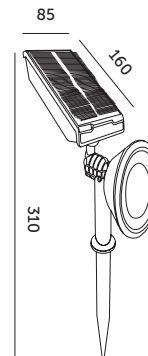

ECONOMIC BRAND

LAMPY OGRODOWE / GARDEN LIGHTS

SOLAR LED LANCE 0,5W

LED2B

- ledowa lampa solarna, zasilana energią słoneczną,
- lampa automatycznie włącza się o zmroku i ładuje się w ciągu dnia,
- przy pełnym naładowaniu baterii czas świecenia wynosi 6-8h,
- moc instalacji fotowoltaicznej: 2,0 Wp,
- łatwy montaż dzięki brakowi okablowania,
- zawiera wymienny akumulator: 3,7V 1500mAh,
- nie można wymienić lamp w oprawie.

- led solar lamp, powered by sun,
- automatically turns on at dawn and charges during the day,
- when the battery is fully charged, lighting time is 6-8h,
- photovoltaic power: 2,0Wp,
- easy installation – no wires,
- includes replaceable battery 3,7V 1500mAh ,
- lamps inside are unchangeable.

MODEL	INDEKS	POBÓR MOCY [W]	STRUMIEŃ ŚWIETLNY [lm]	BARWA ŚWIATŁA	WAGA NETTO [kg]	PAKOWANIE [szt.]	KOD EAN
MODEL	INDEX	POWER [W]	LUMINOUS FLUX [lm]	LIGHT COLOR	NET WEIGHT [kg]	PACKING [pcs.]	BARCODE
SOLAR LED LANCE 0,5W	KTLLZB	0,5	36	ZIMNOBIAŁA COOL WHITE	0,24	12	5902201371116