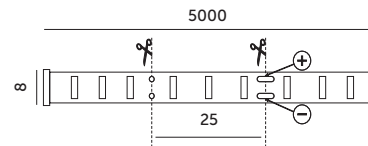

# LED TRAMO 320 COB IP65 5m

- dzięki zastosowaniu diod COB, taśma daje efekt płynnego świecenia na całej długości taśmy, bez widocznych punktów świetlnych,
- długość paska: 5 metrów,
- kąt rozsytu światła: 180 stopni,
- produkt zasilany bezpiecznym napięciem 12V,
- wymaga zastosowania zasilacza,
- łączenie pasków możliwe poprzez lutowanie,
- możliwość dzielenia paska co 2,5 cm.

- due to the use of COB LEDs, the strip provides a smooth lighting effect along its entire length, without visible light points,
- strip length: 5 meters,
- beam angle: 180 degrees,
- powered by safe 12V voltage,
- requires a driver,
- strips can be connected by soldering,
- strip can be cut every 2,5 cm.

MODEL	INDEKS	POBÓR MOCY [W]	BARWA ŚWIATŁA	STRUMIEŃ ŚWIETLNY [lm]	WAGA NETTO [kg]	PAKOWANIE [szt.]	KOD EAN
MODEL	INDEX	POWER [W]	LIGHT COLOR	LUMINOUS FLUX [lm]	NET WEIGHT [kg]	PACKING [pcs]	BARCODE
LED TRAMO 320 COB IP65 CB	KBCOB320HCB	5W/0,5m	CIEPŁOBIAŁA WARM WHITE	430lm/0,5m	0,11	50	5902201371178
LED TRAMO 320 COB IP65 NB	KBCOB320HNB	5W/0,5m	NEUTRALNA BIAŁA NEUTRAL WHITE	475lm/0,5m	0,11	50	5902201371185
LED TRAMO 320 COB IP65 ZB	KBCOB320HZB	5W/0,5m	ZIMNOBIAŁA COOL WHITE	475lm/0,5m	0,11	50	5902201371192