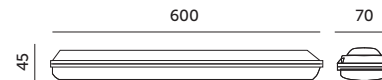

PREMIUM

OPRAWY LED / LED FIXTURES

LED NEGRO 20W

schowany przyłączy hermetyczny
hidden hermetic connection

- hermetyczna oprawa nasufitowa z wbudowanymi diodami LED,
- podstawa i klosz wykonane z poliwęglanu,
- kąt rozsyłu światła: 120 stopni,
- nie można wymienić lamp w oprawie.

- hermetic ceiling fixture with built-in LEDs,
- base and cover made of PC,
- beam angle: 120 degrees,
- lamps in the fixture cannot be replaced.

MODEL	INDEX	POBÓR MOCY [W]	BARWA ŚWIATŁA	STRUMIEŃ ŚWIETLNY [lm]	WAGA NETTO [kg]	PAKOWANIE [szt.]	KOD EAN
MODEL	INDEX	POWER [W]	LIGHT COLOR	LUMINOUS FLUX [lm]	NET WEIGHT [kg]	PACKING [pcs]	BARCODE
LED NEGRO 20W	KFNR20NB	20	NEUTRALNA BIAŁA NEUTRAL WHITE	2400	0,40	16	5902201369847