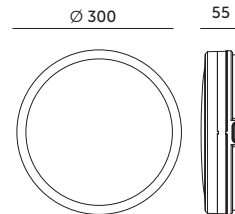

# LED NAIROS 18W CCT

BIAŁY / WHITE

- sufitowa oprawa ledowa z możliwością zmiany barwy światła: ciepłobiała, neutralna lub zimnobiała,
- regulacja temperatury barwowej: 3000K, 4000K lub 6500K za pomocą suwaka na spodzie oprawy,
- wykonana z polipropylenu PP,
- kąt rozsyłu światła oprawy: 120 stopni,
- nie można wymieniać lamp w oprawie.

- ceiling light with a possibility of light color change: warm white, neutral white, cool white,
- color temperature adjustment: 3000K, 4000K or 6500K by using a slider on the bottom,
- made of polypropylene (PP),
- beam angle: 120 degrees,
- lamps inside are unchangeable.

MODEL	INDEKS	POBÓR MOCY [W]	BARWA ŚWIATŁA	STRUMIEŃ ŚWIETLNY [lm]	WAGA NETTO [kg]	PAKOWANIE [szt.]	KOD EAN
MODEL	INDEX	POWER [W]	LIGHT COLOR	LUMINOUS FLUX [lm]	NET WEIGHT [kg]	PACKING [pcs.]	BARCODE
LED NAIROS 18W	KFNS18WBI	18	3000/4000/6500K	1890	0,70	10	5902201368581