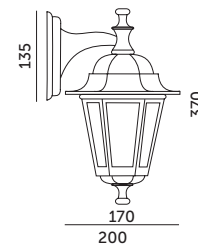

STANDARD LINE

LAMPY OGRODOWE / GARDEN LIGHTS

LO 4102

CZARNY
BLACK

ZŁOTY
GOLD

BIAŁY
WHITE

- stylowa lampa ogrodowa wykonana z aluminium, ze szklanymi szybkami,
- oprawa nie zawiera źródła światła.

- stylish garden luminaire made of aluminum with glass covers,
- light source not included.

MODEL	INDEKS	KOLOR	WAGA NETTO [kg]	PAKOWANIE [szt.]	KOD EAN
MODEL	INDEX	COLOR	NET WEIGHT [kg]	PACKING [pcs]	BARCODE
LO 4102	KTLO4102CZAL	CZARNY BLACK	0,68	10	5906340214853
LO 4102	KTLO4102ZLAL	ZŁOTY GOLD	0,68	10	5906340214860
LO 4102	KTLO4102BIAL	BIAŁY WHITE	0,68	10	5902201382327