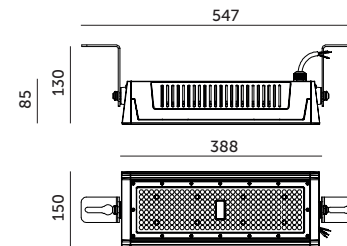

# LED NICO 120W 60x90°

- ledowa oprawa przemysłowa o wydajności 170 lm/W,
- obudowa wykonana z aluminium, przestona z poliwęglanu PC,
- asymetryczny kąt rozsyłu światła: 60x90 stopni,
- oprawa zawiera źródła światła o klasie energetycznej C,
- możliwość wymiany źródła światła LED jedynie przez wykwalifikowany personel.

- industrial LED fixture with an efficacy of 170 lm/W,
- housing made of aluminum, diffuser made of polycarbonate (PC),
- asymmetric light distribution angle: 60x90 degrees,
- fixture contains light sources with energy efficiency class C,
- LED light source can only be replaced by qualified personnel.

MODEL	INDEKS	POBÓR MOCY [W]	KĄT ROZSYŁU ŚWIATŁA [°]	BARWA ŚWIATŁA	STRUMIEŃ ŚWIETLNY [lm]	WAGA NETTO [kg]	PAKOWANIE [szt.]	KOD EAN
MODEL	INDEX	POWER [W]	BEAM ANGLE [°]	LIGHT COLOR	LUMINOUS FLUX [lm]	NET WEIGHT [kg]	PACKING [pcs]	BARCODE
LED NICO 120W	KFNO12694	120	60x90	NEUTRALNA BIAŁA NEUTRAL WHITE	20400	3,00	1	5902201375978