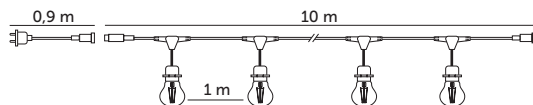

# MIMOSA LED SET 10m + 10x1W E27

- girlanda 10-metrowa o rozmieszczeniu gniazd co 1 m,
- możliwość łączenia w szereg do maksymalnej mocy 1500W,
- źródła światła w zestawie: 1 W na gwint E27 – 10 sztuk,
- kat rozsyłu światła: 220 stopni,
- przewód: H05RN-F 2 x 1 mm.

- 10 m garland with sockets spaced every 1 m,
- can be connected in series up to 1500W max.,
- light sources included: 1W E27 – 10 pcs,
- beam angle: 220 degrees,
- wire: H05RN-F 2 x 1 mm.

MODEL	INDEKS	KOLOR	WAGA NETTO [kg]	PAKOWANIE [szt.]	KOD EAN
MODEL	INDEX	COLOR	NET WEIGHT [kg]	PACKING [pcs]	BARCODE
MIMOSA LED SET 10M + 10X1W E27	KTMA10M10X1W	CZARNY BLACK	1,74	4	5902201374292