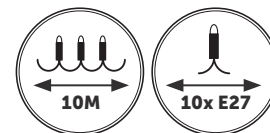

# MIMOSA LED SET 10m + 10x1W E27

- girlanda 10-metrowa o rozmieszczeniu gniazd co 1 m,
- możliwość łączenia w szereg do maksymalnej mocy 1500W,
- źródła światła w zestawie: 1 W na gwint E27 – 10 sztuk,
- kat rozsyłu światła: 220 stopni,
- przewód: H05RN-F 2 x 1 mm.

- 10 m garland with sockets spaced every 1 m,
- can be connected in series up to 1500W max.,
- light sources included: 1W E27 – 10 pcs,
- beam angle: 220 degrees,
- wire: H05RN-F 2 x 1 mm.

MODEL	INDEKS	KOLOR	WAGA NETTO [kg]	PAKOWANIE [szt.]	KOD EAN
MODEL	INDEX	COLOR	NET WEIGHT [kg]	PACKING [pcs]	BARCODE
MIMOSA LED SET 10M + 10X1W E27	KTMA10M10X1W	CZARNY BLACK	1,74	4	5902201374292