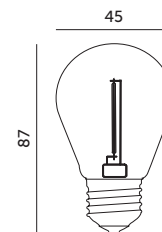

LED ST45 1W E27

- bańka żarówki wykonana z tworzywa sztucznego,
- kąt rozsyłu światła: 220 stopni.

- bulb made of plastic,
- beam angle: 220 degrees.

MODEL	INDEKS	POBÓR MOCY [W]	BARWA ŚWIATEŁA	STRUMIEŃ ŚWIETLNY [lm]	WAGA NETTO [kg]	PAKOWANIE [szt.]	KOD EAN
MODEL	INDEX	POWER [W]	LIGHT COLOR	LUMINOUS FLUX [lm]	NET WEIGHT [kg]	PACKING [pcs]	BARCODE
LED ST45 1W E27 CB	KALFSTE271CB	1	CIEPŁOBIŁA WARM WHITE	50	0,01	100	5902201369892