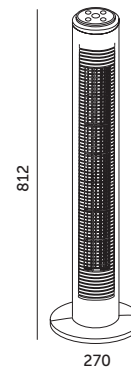

**KOBI DESIGN**

WENTYLATORY / FANS

HOORN 45W

CZARNY / BLACK

- wentylator kolumnowy z pilotem,
- 3-stopniowa regulacja mocy nawiewu,
- zakres obrotu : 75 stopni,
- blokada nawiewu w jednym kierunku,
- cicha praca: 57 dB,
- długość przewodu: 1,7m,
- ustawienie czasu pracy 1-7,5h co 0,5 godziny.

- column fan with a remote,
- 3 step adjustment of air flow power,
- rotation angle: 75 degrees,
- air flow can be blocked into one direction,
- quiet operation: 57dB,
- wire length: 1,7m,
- working time can be set between 1-7,5h every 0,5 hour.

MODEL	INDEKS	POBÓR MOCY [W]	KOLOR	WAGA NETTO [kg]	PAKOWANIE [szt.]	KOD EAN
MODEL	INDEX	POWER [W]	COLOR	NET WEIGHT [kg]	PACKING [pcs.]	BARCODE
HOORN 45W	KDSN00000002	45	CZARNY BLACK	2,10	1	5902201370737