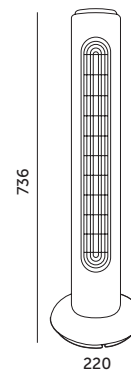

**KOBI DESIGN**

WENTYLATORY / FANS

VENLO 45W

CZARNY / BLACK

- 3-stopniowa regulacja mocy,
- zakres obrotu czaszy: 75 stopni,
- blokada nawiewu w jednym kierunku,
- cicha praca: 53 dB,
- długość przewodu: 1,5m.

- 3-way power control,
- bowl's rotation range: 75 degrees,
- one direction vent lock,
- silent operation: 53 dB,
- wire length: 1,5m.

MODEL	INDEKS	POBÓR MOCY [W]	KOLOR	WAGA NETTO [kg]	PAKOWANIE [szt.]	KOD EAN
MODEL	INDEX	POWER [W]	COLOR	NET WEIGHT [kg]	PACKING [pcs.]	BARCODE
VENLO 45W	KDSN00000003	45	CZARNY BLACK	1,80	1	5902201370744