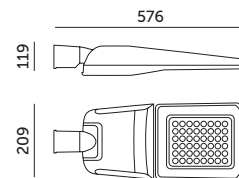

# MASTER STREET M 80W

- obudowa lampy wykonana z aluminium, osłona z hartowanego szkła,
- możliwość pionowego lub poziomego montażu oprawy,
- możliwość regulacji oprawy o 15 stopni,
- montaż na słupach, wysięgnikach Ø60 mm,
- posiada gniazdo NEMA 5P, na które należy zamontować zaślepkę dotaczoną do oprawy,
- możliwość regulacji mocy oprawy na zamówienie,
- oprawa zawiera źródła światła o klasie energetycznej B,
- możliwość wymiany źródła światła jedynie przez wykwalifikowany personel.

- lamp housing made of aluminum, cover made of tempered glass,
- suitable for vertical or horizontal mounting,
- fixture adjustable by 15 degrees,
- mountable on poles with a Ø60 mm diameter,
- equipped with a NEMA 5P socket, which should be covered with the provided cap,
- power adjustment available upon request,
- fixture includes light sources with energy efficiency class B,
- LED light source can only be replaced by qualified personnel.