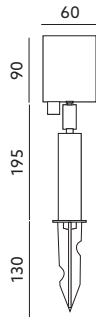

# SILVER

- lampa ogrodowa - reflektor,
- wykonana ze stali nierdzewnej ze szklaną szybką,
- przystosowana do żarówek z trzonkiem GU10.

- garden lamp - a headlight,
- made of stainless steel with glass cover,
- made for GU10 lamps.

MODEL	INDEKS	KOLOR	WAGA NETTO [kg]	PAKOWANIE [szt.]	KOD EAN
MODEL	INDEX	COLOR	NET WEIGHT [kg]	PACKING [pcs.]	BARCODE
SILVER	KTLOSR	SREBRNY SILVER	0,46	8	5902846015956