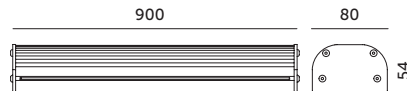

PROFESSIONAL LINE

OPRAWY LED / LED FIXTURES

HPL 1 PRO 45W

- oprawa z wbudowanymi diodami LED,
- obudowa wykonana z aluminium, przestona z poliwęglanu PC,
- typy montażu: zwieszany / sufitowy z regulacją kąta / ścienny z regulacją kąta,
- oprawa zawiera źródła światła w klasie energetycznej C,
- możliwość wymiany źródła światła LED jedynie przez wykwalifikowany personel.