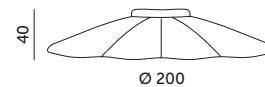

# CRETE LS M1 x5

CZARNY / BLACK

- klosz do zestawu CRETE,  
- wykonany z metalu.

- lampshade for CRETE set,  
- made of metal.

MODEL	INDEKS	KOLOR	WAGA NETTO [kg]	PAKOWANIE [szt.]	KOD EAN
MODEL	INDEX	COLOR	NET WEIGHT [kg]	PACKING [pcs]	BARCODE
CRETE LS M1 X5	KDSN00000010	CZARNY BLACK	0,72	20	5902201373585