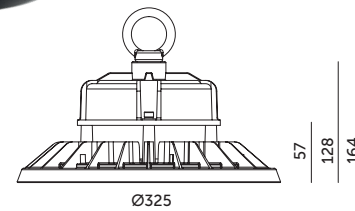

# LED RIO PRO 200W / 120°

- ledowa oprawa przemysłowa o wydajności 140 lm/W,
- obudowa wykonana z aluminium, przestona ze wzmocnionego poliwęglanu PC,
- możliwość montażu ściennego za pomocą uchwytu (niedotłączony do zestawu),
- kąt rozsyłu światła: 120 stopni,
- nie można wymieniać lamp w oprawie.

- LED industrial fixture with an efficacy of 140 lm/W,
- housing made of aluminum, cover made of reinforced polycarbonate (PC),
- wall mounting possible using a bracket (not included),
- beam angle: 120 degrees,
- lamps in the fixture cannot be replaced.