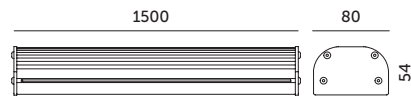

PROFESSIONAL LINE

OPRAWY LED / LED FIXTURES

HPL 1 PRO 75W

PRODUKT
POLSKI
POLISH
PRODUCT

5 LAT
GWARANCJI
5 YEARS
WARRANTY

OPCJONALNIE
DALI
DALI
OPTIONAL

- oprawa z wbudowanymi diodami LED,
- obudowa wykonana z aluminium, przestona z poliwęglanu PC,
- typy montażu: zwieszany / sufitowy z regulacją kąta / ścienny z regulacją kąta,
- oprawa zawiera źródła światła w klasie energetycznej C,
- możliwość wymiany źródła światła LED jedynie przez wykwalifikowany personel.

- fixture with built-in LEDs,
- housing made of aluminum, diffuser made of polycarbonate (PC),
- mounting types: suspended / top with angle adjustment / side with angle adjustment,
- fixture contains light sources with energy efficiency class C,
- LED light source can only be replaced by qualified personnel.

MODEL	INDEKS	POBÓR MOCY [W]	KĄT ROZSYŁU ŚWIATŁA [°]	PRZESŁONA	TEMPERATURA BARWOWA (K)	STRUMIEŃ ŚWIETLNY [lm]	WAGA NETTO [kg]	PAKOWANIE [szt.]	KOD EAN
MODEL	INDEX	POWER [W]	BEAM ANGLE [°]	COVER	COLOR TEMPERATURE [K]	LUMINOUS FLUX [lm]	NET WEIGHT [kg]	PACKING [pcs]	BARCODE
HPL 1 PRO 75W 90°	02NSHL1759P	75	90	PRYZMATYCZNA PRISMATIC	4000	10103	4,19	1	5900605098097
HPL 1 PRO 75W 90°	02NSHL17595P	75	90	PRYZMATYCZNA PRISMATIC	5000	10103	4,19	1	5900605097861
HPL 1 PRO 75W 120°	02NSHL1751P	75	120	TRANSPARENTNA TRANSPARENT	4000	11625	4,19	1	5902846010357
HPL 1 PRO 75W 120°	02NSHL17515P	75	120	TRANSPARENTNA TRANSPARENT	5000	11625	4,19	1	5902846012351

230V~

50Hz

IP 65

LED

30 000

50 000

cosφ DF≥0,97

Ra ≥80

IK 08

-20°C
40°C