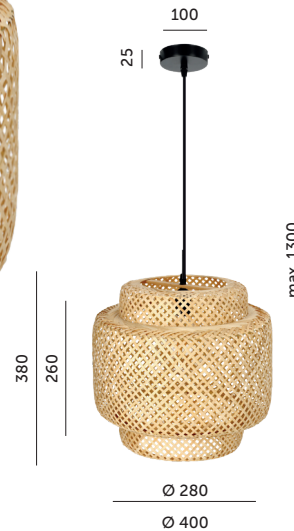

KOBİ DESIGN

LAMPY WISZĄCE / HANGING LAMPS

BOHO BONN

- lampa wisząca na 1 żarówkę,
- o tradycyjnym gwincie E27,
- kłosz wykonany ze splecionego bambusa – materiału naturalnego,
- regulowana wysokość lampy: max. 130 cm,
- nie zawiera źródła światła.

- hanging lamp – 1 x E27,
- lampshade made of woven bamboo – a natural material,
- adjustable height – max. 130 cm,
- light source not included.

MODEL	INDEKS	KOLOR	WAGA NETTO [kg]	PAKOWANIE [szt.]	KOD EAN
MODEL	INDEX	COLOR	NET WEIGHT [kg]	PACKING [pcs]	BARCODE
BOHO BONN	KRBOBNNCZ	BEŻOWY BEIGE	1,00	1	5902201366297