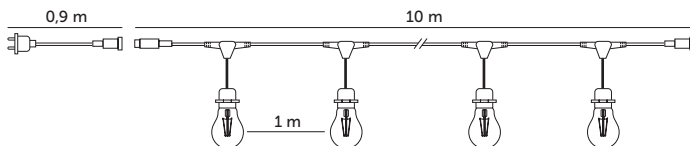

**KOBI DESIGN**

LAMPY OGRODOWE / GARDEN LIGHTS

BAJA LED SET 10m + 10x1W E27

- girlanda 10-metrowa o rozmieszczeniu gniazd co 1 metr,
- możliwość łączenia w szereg do maksymalnej mocy 1500W,
- źródła światła w zestawie: 1W na gwint E27 – 10 sztuk,
- kat rozsyłu światła: 220 stopni,
- przewód: H05RN-F 2x1mm.

- 10m garland with socket every 1m.
- can be connected in line up to 1500W,
- lights sources in a set: 1W E27 – 10 pcs,
- beam angle: 220 degrees,
- wire: H05RN-F 2x1mm.

MODEL	INDEKS	KOLOR	STRUMIEN ŚWIETLNY [lm]	WAGA [kg]	PAKOWANIE [szt.]	KOD EAN
MODEL	INDEX	COLOR	LUMINOUS FLUX [lm]	NET WEIGHT [kg]	PACKING [pcs.]	BARCODE
BAJA LED SET 10M + 10X1W E27	KTBA10M10G1W	CZARNY BLACK	10X50	1,74	4	5902201369946