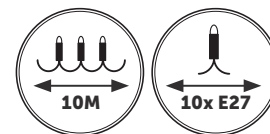

**KOBI DESIGN**

LAMPY OGRODOWE / GARDEN LIGHTS

BAJA LED SET 10m + 10x1W E27

- girlanda 10-metrowa o rozmieszczeniu gniazd co 1 metr,
- możliwość łączenia w szereg do maksymalnej mocy 1500W,
- źródła światła w zestawie: 1W na gwint E27 – 10 sztuk,
- kat rozsyłu światła: 220 stopni,
- przewód: H05RN-F 2x1mm.

- 10m garland with socket every 1m.
- can be connected in line up to 1500W,
- lights sources in a set: 1W E27 – 10 pcs,
- beam angle: 220 degrees,
- wire: H05RN-F 2x1mm.

MODEL	INDEKS	KOLOR	STRUMIEN ŚWIETLNY [lm]	WAGA [kg]	PAKOWANIE [szt.]	KOD EAN
MODEL	INDEX	COLOR	LUMINOUS FLUX [lm]	NET WEIGHT [kg]	PACKING [pcs.]	BARCODE
BAJA LED SET 10M + 10X1W E27	KTBA10M10G1W	CZARNY BLACK	10X50	1,74	4	5902201369946