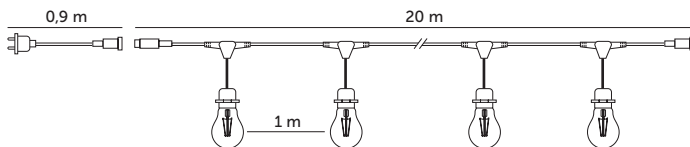

**KOBI DESIGN**

LAMPY OGRODOWE / GARDEN LIGHTS

BAJA LED SET 20m + 20x1W E27

- girlanda 20-metrowa o rozmieszczeniu gniazd co 1 metr,
- możliwość łączenia w szereg do maksymalnej mocy 1500W,
- źródła światła w zestawie: 1W na gwint E27 – 20 sztuk,
- kat rozsyłu światła: 220 stopni,
- przewód: H05RN-F 2x1mm.

- 20 m garland with socket every 1 m,
- can be connected in line up to 1500W,
- lights sources in a set: 1W E27 – 20 pcs,
- beam angle: 220 degrees,
- wire: H05RN-F 2x1mm.

MODEL	INDEKS	KOLOR	STRUMIEN ŚWIETLNY [lm]	WAGA [kg]	PAKOWANIE [szt.]	KOD EAN
MODEL	INDEX	COLOR	LUMINOUS FLUX [lm]	NET WEIGHT [kg]	PACKING [pcs.]	BARCODE
BAJA LED SET 20M + 20X1W E27	KTBA20M20G1W	CZARNY BLACK	20X50	3,10	4	5902201369977