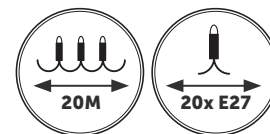

**KOBI DESIGN**

LAMPY OGRODOWE / GARDEN LIGHTS

BAJA LED SET 20m + 20x1W E27

- girlanda 20-metrowa o rozmieszczeniu gniazd co 1 metr,
- możliwość łączenia w szereg do maksymalnej mocy 1500W,
- źródła światła w zestawie: 1W na gwint E27 – 20 sztuk,
- kat rozsyłu światła: 220 stopni,
- przewód: H05RN-F 2x1mm.

- 20 m garland with socket every 1 m,
- can be connected in line up to 1500W,
- lights sources in a set: 1W E27 – 20 pcs,
- beam angle: 220 degrees,
- wire: H05RN-F 2x1mm.

MODEL	INDEKS	KOLOR	STRUMIEN ŚWIETLNY [lm]	WAGA [kg]	PAKOWANIE [szt.]	KOD EAN
MODEL	INDEX	COLOR	LUMINOUS FLUX [lm]	NET WEIGHT [kg]	PACKING [pcs.]	BARCODE
BAJA LED SET 20M + 20X1W E27	KTBA20M20G1W	CZARNY BLACK	20X50	3,10	4	5902201369977