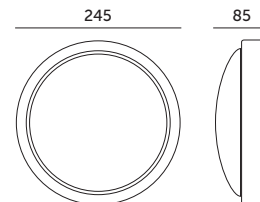

STANDARD LINE

OPRAWY TECHNICZNE / TECHNICAL LIGHTING

WEGA PC

- podstawa wykonana z tworzywa sztucznego,
- klosz wykonany z poliwęglanu.

- base made of plastic,
- cover made of PC.

MODEL	INDEKS	KOLOR	WAGA NETTO [kg]	PAKOWANIE [szt.]	KOD EAN
MODEL	INDEX	COLOR	NET WEIGHT [kg]	PACKING [pcs]	BARCODE
WEGA PC	KKWA75WPC	BIAŁY WHITE	0,32	5	5900605092569