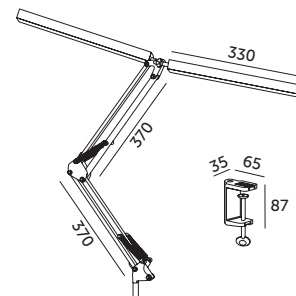

ECONOMIC BRAND

LAMPKI BIURKOWE / DESK LAMPS

LED2B

LED TENUIX DUO 28W

CZARNY / BLACK

- ledowa lampka biurkowa z 2 elementami świecącymi,
- montaż poprzez przykręcenie np. do biurka,
- lampka ma podwójną opcję regulacji: o 180 stopni w pionie za pomocą pokręteł oraz regulację obu elementów świecących,
- trzy barwy światła do wyboru: ciepła, neutralna lub zimna – zmieniane przez przycisk na przewodzie zasilającym,
- możliwość płynnego ściemniania poprzez dłuższe przytrzymanie przycisku i pojedynczym kliknięciem o 10%,
- długość przewodu: około 1 m,
- kąt rozsyłu światła: 120 stopni,
- oprawa zawiera źródła światła o klasie energetycznej F,
- możliwość wymiany źródła światła LED jedynie przez wykwalifikowany personel.

- LED desk lamp with 2 light elements,
- mounts by screwing into a surface, e.g., a desk,
- vertically adjustable within 180 degrees using knobs, with independent adjustment of both light elements,
- three light colors: warm, neutral, or cool, adjustable via a button on the power cable,
- smooth dimming by holding the button, or in 10% increments with a single click,
- cable length: approx. 1 m,
- beam angle: 120 degrees,
- includes light sources with energy efficiency class F,
- LED light source can only be replaced by qualified personnel.

MODEL	INDEKS	POBÓR MOCY [W]	BARWA ŚWIATŁA	STRUMIEŃ ŚWIETLNY [lm]	WAGA NETTO [kg]	PAKOWANIE [szt.]	KOD EAN
MODEL	INDEX	POWER [W]	LIGHT COLOR	LUMINOUS FLUX [lm]	NET WEIGHT [kg]	PACKING [pcs]	BARCODE
LED TENUIX DUO 28W	KLLTX28CZ	28	3000-6000K	1400	0,77	16	5902201378191