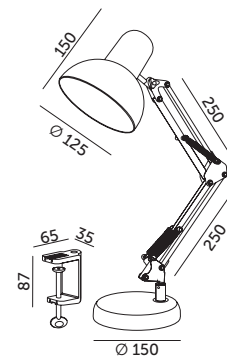

## AURIQ

CZARNY  
BLACKBIAŁY  
WHITE

- lampka biurkowa z 2 możliwościami instalacji: na podstawie lub do przykręcenia np. do biurka,
- lampka ma opcję regulacji o 180 stopni w pionie oraz regulację klosza o 360 stopni,
- długość przewodu: około 1 m,
- lampka nie zawiera źródła światła.

- desk lamp with 2 installation options: use on a base or mount to a desk,
- vertically adjustable within 180 degrees, with 360-degree shade adjustment,
- cable length: approx. 1 m,
- light source not included.