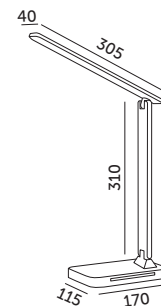

LED NOBLITE 7W

CZARNY
BLACKBIAŁY
WHITE

- lampka ledowa z możliwością ściemniania i zmiany barwy światła w zakresie 3000-6000 K,
- posiada dodatkowe światło nocne z obu stron podstawy,
- wyświetlacz z datą, godziną i temperaturą, zasilany baterią CR1632, która jest w zestawie,
- możliwość ustawienia alarmu i drzemki,
- lampka ma podwójną opcję regulacji: o 90° u podstawy i regulację elementu świecącego o 180°,
- posiada uchwyt na telefon wysuwany z podstawy lampki,
- posiada funkcję ładowania np. telefonu: przewodowo (z portu USB-A) oraz bezprzewodowo (Qi 10W),
- kąt rozsyłu światła: 120 stopni,
- długość przewodu; około 1 m,
- oprawa zawiera źródła światła o klasie energetycznej D,
- możliwość wymiany źródła światła LED jedynie przez wykwalifikowany personel.

- LED lamp with dimming and color temperature adjustment range of 3000-6000 K,
- includes an additional night light on both sides of the base,
- display shows date, time, and temperature,
- powered by a CR1632 battery (included),
- alarm and snooze functions,
- dual position adjustment: 90° at the base and 180° adjustment of the light element,
- features a phone holder that slides out from the lamp base,
- offers charging options for devices: wired (via USB-A port) and wireless (Qi 10W),
- beam angle: 120 degrees,
- cable length: approx. 1 m,
- includes light sources with energy efficiency class D,
- LED light source can only be replaced by qualified personnel.

MODEL	INDEKS	KOLOR	POBÓR MOCY [W]	BARWA ŚWIATŁA	STRUMIEN ŚWIETLNY [lm]	WAGA NETTO [kg]	PAKOWANIE [szt.]	KOD EAN
MODEL	INDEX	COLOR	POWER [W]	LIGHT COLOR	LUMINOUS FLUX [lm]	NET WEIGHT [kg]	PACKING [pcs]	BARCODE
LED NOBLITE 7W	KLLNE7CZ	CZARNY BLACK	7	3000-6000K	460	0,59	18	5902201378238
LED NOBLITE 7W	KLLNE7BI	BIAŁY WHITE	7	3000-6000K	460	0,59	18	5902201378245