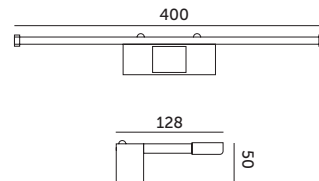

LED LUMIREFLECT 8W

CZARNY/BLACK

- ledowa lampa wykonana z aluminium,
- możliwość montażu na ścianie, na podłożu stałym od góry lub bezpośrednio np. do lustra (grubość lustra max. 7 mm),
- kąt rozsytu światła: 120 stopni,
- oprawa zawiera źródła światła o klasie energetycznej F,
- możliwość wymiany źródła światła jedynie przez wykwalifikowany personel.

- LED lamp made of aluminum,
- can be installed on a wall, on a solid surface, or directly on a mirror (max. mirror thickness 7 mm),
- beam angle: 120 degrees,
- fixture includes light sources with energy efficiency class F,
- LED light source can only be replaced by qualified personnel.

MODEL	INDEKS	POBÓR MOCY [W]	BARWA ŚWIATŁA	STRUMIEŃ ŚWIETLNY [lm]	WAGA NETTO [kg]	PAKOWANIE [szt.]	KOD EAN
MODEL	INDEX	POWER [W]	LIGHT COLOR	LUMINOUS FLUX [lm]	NET WEIGHT [kg]	PACKING [pcs]	BARCODE
LED LUMIREFLECT 8W	KDSN00000030	8	NEUTRALNA BIAŁA NEUTRAL WHITE	560	0,27	20	5902201378399