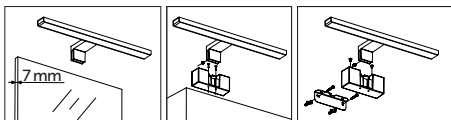

LED LUMIREFLECT 8W

CZARNY/BLACK

- ledowa lampa wykonana z aluminium,
- możliwość montażu na ścianie, na podłożu stałym od góry lub bezpośrednio np. do lustra (grubość lustra max. 7 mm),
- kąt rozsytu światła: 120 stopni,
- oprawa zawiera źródła światła o klasie energetycznej F,
- możliwość wymiany źródła światła jedynie przez wykwalifikowany personel.

- LED lamp made of aluminum,
- can be installed on a wall, on a solid surface, or directly on a mirror (max. mirror thickness 7 mm),
- beam angle: 120 degrees,
- fixture includes light sources with energy efficiency class F,
- LED light source can only be replaced by qualified personnel.