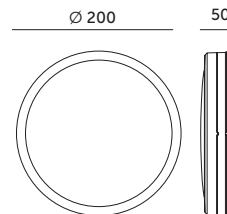

# LED NAIROS LX G2 12W

BIAŁY  
WHITE

CZARNY  
BLACK

- sufitowa oprawa ledowa z mikrofalowym czujnikiem ruchu i zmierzchowym o trzech zakresach regulacji: czas działania, natężenie światła i zasięg detekcji,
- sterowanie za pomocą pilota (bateria CR2025 w zestawie),
- z możliwością zmiany barwy światła: 3000 K, 4000 K lub 6500 K za pomocą suwaka na spodzie oprawy,
- czas działania po wykryciu ruchu: 5 sek, 1 min, 3 min, 10 min,
- natężenie światła czujnika: wyłączony lub 10 lx, 25 lx, 50 lx,
- zasięg detekcji czujnika: max. 6 m oraz 25%, 50%, 75%, 100%,
- kąt detekcji czujnika: 30-150 stopni,
- kąt rozsytu światła: 120 stopni,
- oprawa wykonana z polipropylenu PP,
- oprawa zawiera źródła światła o klasie energetycznej D,
- możliwość wymiany źródła światła LED jedynie przez wykwalifikowany personel.

- ceiling LED fixture with a microwave motion and dusk sensor featuring three adjustable settings: operating time, light intensity, and detection range,
- controllED via remote (CR2025 battery included),
- slider on the bottom of the fixture allows adjustment of light color temperature: 3000 K, 4000 K, or 6500 K,
- operating time after detecting motion: 5 s, 1 min, 3 min, 10 min,
- sensor light intensity: off or 10 lx, 25 lx, 50 lx,
- sensor detection range: max. 6 m and 25%, 50%, 75%, 100%,
- sensor detection angle: 30-150 degrees,
- beam angle: 120 degrees,
- fixture made of polypropylene (PP),
- fixture contains light sources with energy efficiency class D,
- LED light source can only be replaced by qualified personnel.